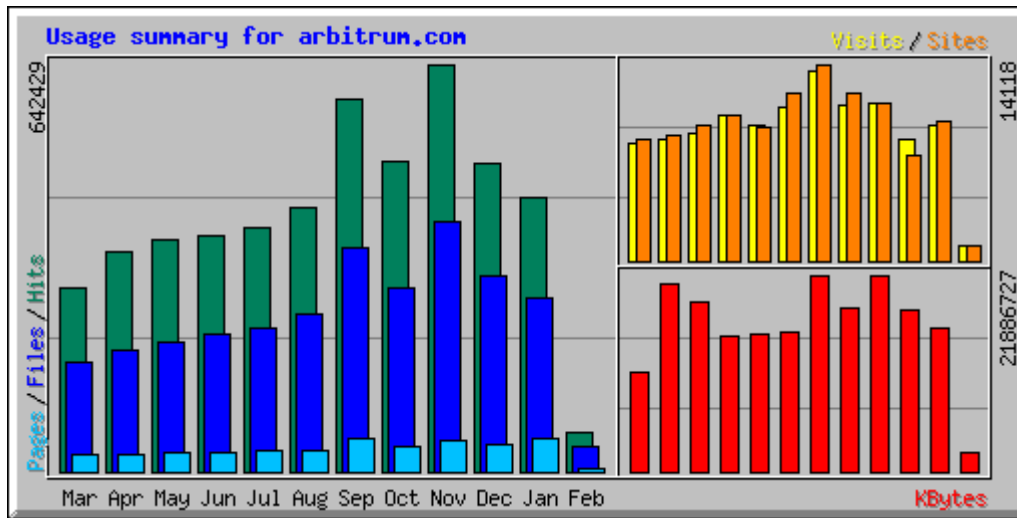

# Usage Statistics for arbitrum.com

Summary Period: Last 12 Months  
Generated **04-Feb-2010 04:12** CET

www.arbitrum.com

Summary by Month										
Month	Daily Avg				Monthly Totals					
	Hits	Files	Pages	Visits	Sites	KBytes	Visits	Pages	Files	Hits
<a href="#">Feb 2010</a>	15753	9566	1181	256	1096	2175319	1027	4725	38266	63015
<a href="#">Jan 2010</a>	13938	8878	1734	315	9950	15923437	9771	53760	275245	432081
<a href="#">Dec 2009</a>	15670	9983	1364	283	7547	18071019	8785	42313	309473	485798
<a href="#">Nov 2009</a>	21414	13095	1662	376	11315	21882896	11285	49865	392856	642429
<a href="#">Oct 2009</a>	15808	9292	1268	359	11966	18306009	11139	39308	288075	490070
<a href="#">Sep 2009</a>	19535	11754	1782	452	14118	21886727	13584	53463	352625	586071
<a href="#">Aug 2009</a>	13420	8023	1109	357	11961	15620452	11090	34400	248735	416031
<a href="#">Jul 2009</a>	12435	7288	1023	315	9572	15230874	9778	31727	225937	385488
<a href="#">Jun 2009</a>	12420	7202	994	347	10452	15049057	10427	29838	216089	372624
<a href="#">May 2009</a>	11805	6613	948	295	9698	18971355	9165	29393	205026	365982
<a href="#">Apr 2009</a>	11580	6356	897	289	8935	20856033	8684	26939	190682	347411
<a href="#">Mar 2009</a>	9322	5584	841	273	8758	11056923	8491	26097	173124	289002
<b>Totals</b>						<b>195030101</b>	<b>113226</b>	<b>421828</b>	<b>2916133</b>	<b>4876002</b>