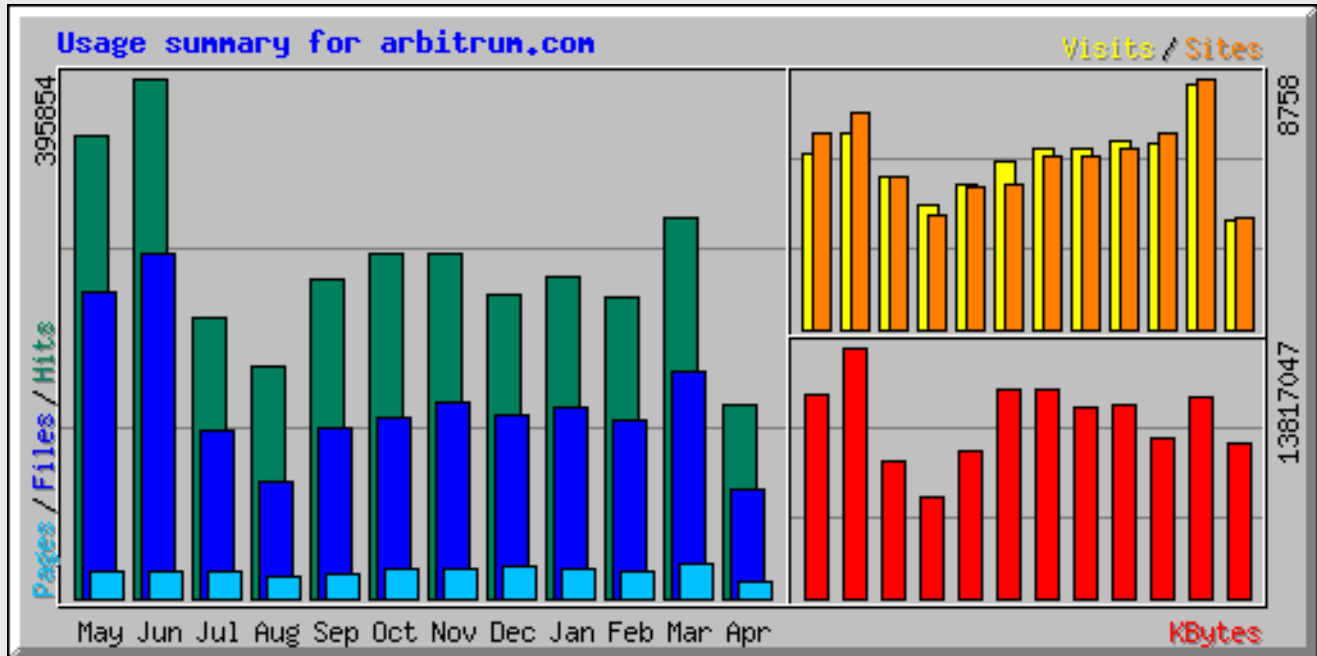

Usage Statistics for arbitrum.com

Summary Period: Last 12 Months
Generated 16-Apr-2009 04:13 CEST

Summary by Month

Month	Daily Avg				Monthly Totals					
	Hits	Files	Pages	Visits	Sites	KBytes	Visits	Pages	Files	Hits
Apr 2009	9151	5176	751	236	3861	8581983	3779	12019	82818	146430
Mar 2009	9322	5584	841	273	8758	11056923	8491	26097	173124	289002
Feb 2009	8213	4839	700	230	6872	8781218	6455	19607	135511	229979
Jan 2009	7872	4697	734	212	6278	10668694	6579	22767	145637	244049
Dec 2008	7426	4484	762	203	6070	10550862	6311	23627	139027	230216
Nov 2008	8742	4982	769	209	6032	11557941	6299	23091	149471	262282
Oct 2008	8438	4452	719	189	5068	11425803	5886	22292	138032	261605
Sep 2008	8096	4332	634	168	4972	8117818	5052	19020	129989	242902
Aug 2008	5697	2866	512	140	3949	5600736	4355	15882	88866	176637
Jul 2008	6889	4103	633	171	5321	7491884	5327	19631	127214	213589
Jun 2008	13195	8754	709	226	7538	13817047	6809	21294	262632	395854
May 2008	11368	7532	650	198	6817	11242900	6151	20179	233493	352430
Totals						118893809	71494	245506	1805814	3044975