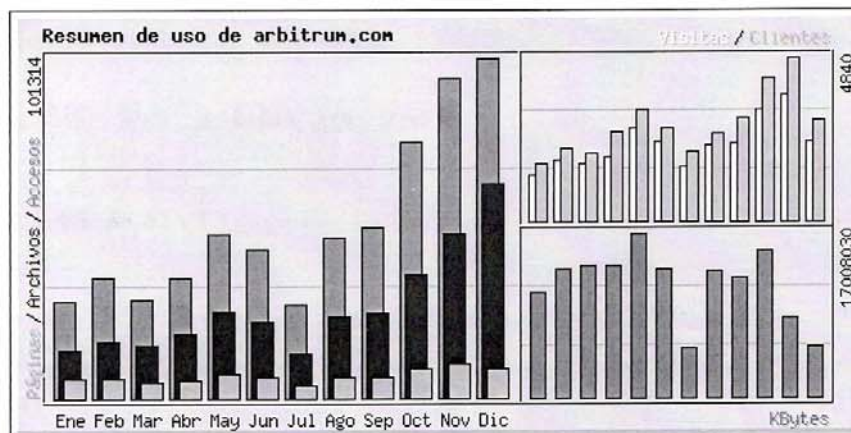

Usage Statistics for arbitrum.com

Período resumido: Últimos 12 meses

Generado el 23-Dec-2005 04:09 CET

Resumen por meses										
Mes	Media diaria				Totales mensuales					
	Accesos	Archivos	Páginas	Visitas	Clientes	KBytes	Visitas	Páginas	Archivos	Accesos
Dic 2005	4404	2764	389	102	2982	5281405	2347	8949	63591	101314
Nov 2005	3163	1615	336	123	4840	8160706	3711	10092	48476	94891
Oct 2005	2460	1181	285	106	4208	15190244	3296	8862	36639	76260
Sep 2005	1688	838	203	76	3061	12485619	2283	6098	25166	50659
Ago 2005	1542	786	206	72	2608	13083638	2255	6398	24376	47827
Jul 2005	887	434	125	52	2033	5132413	1621	3897	13468	27499
Jun 2005	1473	756	204	78	2732	13276531	2354	6142	22709	44207
May 2005	1569	834	229	88	3285	17008030	2730	7127	25867	48666
Abr 2005	1183	642	181	63	2630	13706709	1898	5454	19284	35505
Mar 2005	947	505	160	55	2011	13601776	1715	4979	15671	29360
Feb 2005	1267	589	209	63	2161	13221736	1787	5853	16505	35485
Ene 2005	927	465	188	43	1699	10892159	1357	5846	14430	28740
Totales						141040966	27354	79697	326182	620413